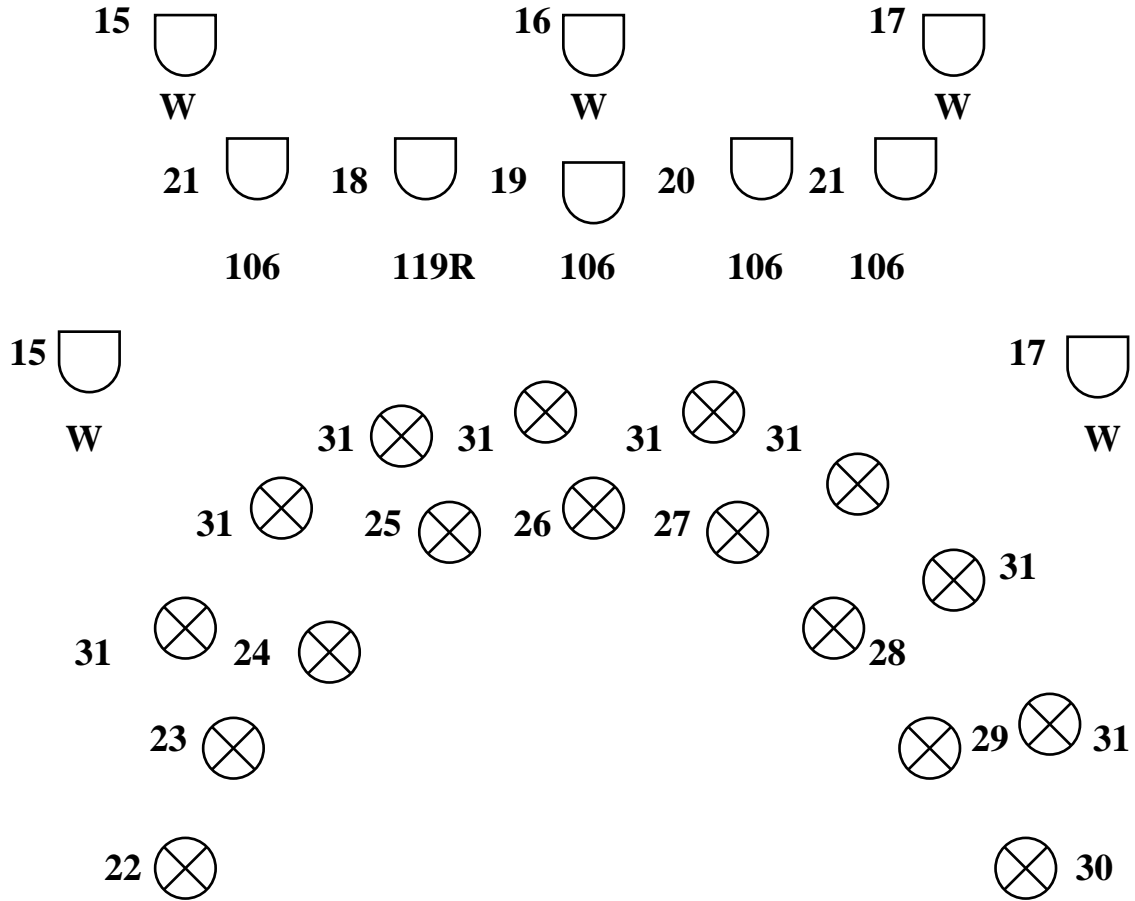

THEATRE EQUINOXE
FICHE TECHNIQUE
LE GOLEM
REGIE : PATRICE 06 87 05 03 08

SPECTACLE TOUT PUBLIC,
DUREE : 1H 10.

PLATEAU :

SCENE NOIRE : 10m x 8m x 6m (si possible)

LUMIERES :

Une console à mémoires 48 Circuits 10 amp
Chasers et Submasters
5 Perches (contre , douche , manteau, face)
PLAN CI JOINT

PLAN LUMIERE
ACCROCHES

RIDEAU DE FOND NOIR

PERCHE CONTRE à 3m du mur de fond

PERCHE DOUCHE

PERCHE MANTEAU

PERCHE FACE

PLAN LUMIERE
SOL

RIDEAU DE FOND