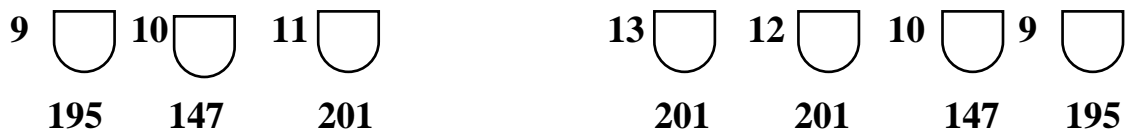

PLAN LUMIERE
ACCROCHES

RIDEAU DE FOND NOIR

PERCHE CONTRE à 3m du mur de fond

PERCHE DOUCHE

PERCHE MANTEAU

PERCHE FACE

PLAN LUMIERE
SOL

RIDEAU DE FOND