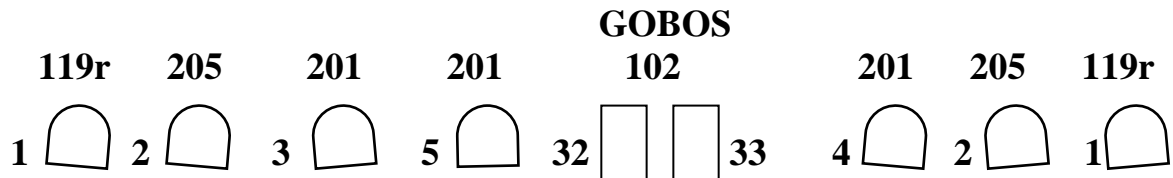

PLAN LUMIERE
ACCROCHES

RIDEAU DE FOND NOIR

PERCHE CONTRE à 3m du mur de fond

PERCHE DOUCHE

PERCHE MANTEAU

PERCHE FACE

PLAN LUMIERE
SOL

RIDEAU DE FOND